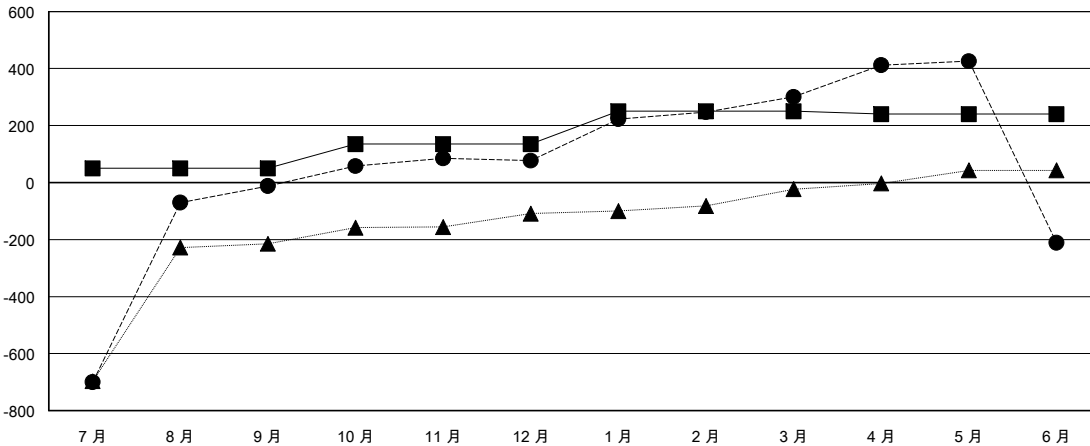

MONTHLY MEMBERSHIP PROGRESS REPORT

District 300C2

Results as of: 06/30/2018

GMT: PEI-JEN CHEN

地點 REP OF CHINA

GMT憲章區

分會			
成果 2017-2018			
季	新分會目標	新會	會員流失的分會
7月/8月/9月	3	4	0
10月/11月/12月	1	0	0
1月/2月/3月	1	2	0
4月/5月/6月	0	2	0

位會員@每位須繳			
成果 2017-2018			
季	會員淨增長目標	實際會員增長數	實際退會會員 (包括轉會)
7月/8月/9月	50	787	781
10月/11月/12月	85	110	19
1月/2月/3月	115	259	29
4月/5月/6月	-10	135	644

目標與實際新會累積

目標和實際會員累積

已取消的分會: 0	86 CLUBS OF 88 增添1位或以上的新會員	性別分佈 男 3,531 (70.00%) 女 1,513 (30.00%) 年度女性會員百分比目標: 20%
放棄的會員 過世 17 分會已取消 0 其他 1,456 總計 1,473	點擊這裡取得累計會員數據	總計家庭單位會員數 0 支付減半會費的家庭會員 0