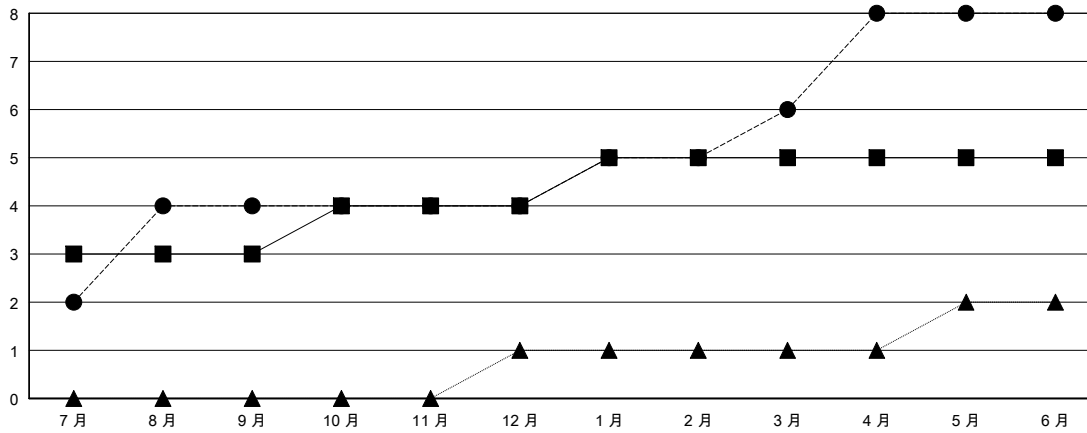

MONTHLY MEMBERSHIP PROGRESS REPORT

District 300C2

Results as of: 06/30/2018

GMT: PEI-JEN CHEN

地點 REP OF CHINA

GMT憲章區

分會			
成果 2017-2018			
季	新分會目標	新會	會員流失的分會
7月/8月/9月	3	4	0
10月/11月/12月	1	0	0
1月/2月/3月	1	2	0
4月/5月/6月	0	2	0

位會員@每位須繳			
成果 2017-2018			
季	會員淨增長目標	實際會員增長數	實際退會會員 (包括轉會)
7月/8月/9月	50	787	781
10月/11月/12月	85	110	19
1月/2月/3月	115	259	29
4月/5月/6月	-10	135	644

目標與實際新會累積

目標和實際會員累積

已取消的分會: 0	86 CLUBS OF 88 增添1位或以上的新會員	性別分佈 男 3,531 (70.00%) 女 1,513 (30.00%) 年度女性會員百分比目標: 20%
放棄的會員 過世 17 分會已取消 0 其他 1,456 總計 1,473	點擊這裡取得累計會員數據	總計家庭單位會員數 0 支付減半會費的家庭會員 0